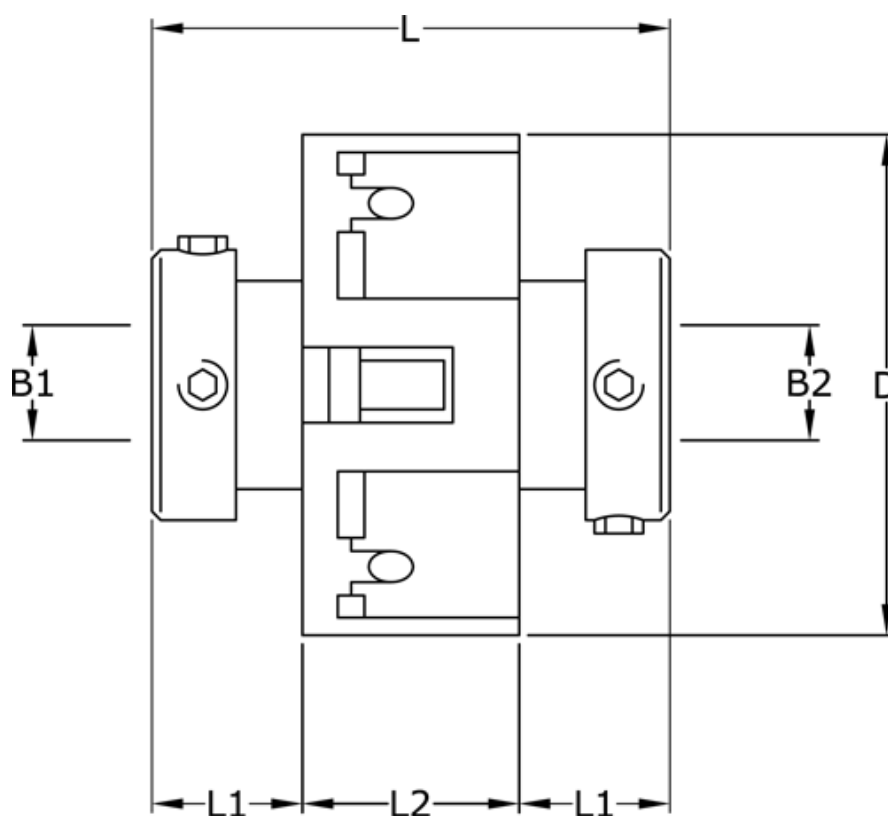

Varenummer: 3322203703546
Beskrivelse: Uni-Lat kobling str. 203.70.35.46
med pinolskrue, boring 12/19 mm

Mål

B1	= 12
B2	= 19
D	= 70
L	= 74.0
L1	= 28.5
L2	= 17.0
Skrue	= M6